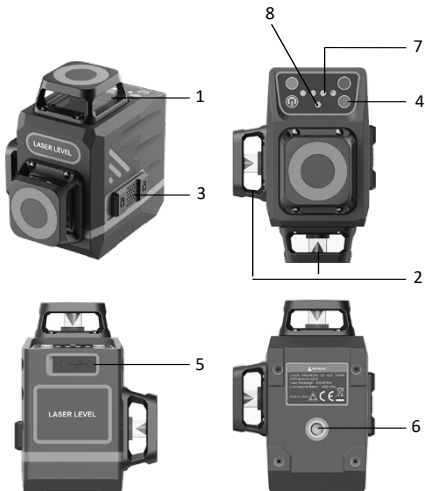

Popis

- 1) 360° horizontálny lúč
- 2) 360° vertikálny lúč
- 3) Uzamknutie/vypnutie/zapnutie
- 4) Funkčné tlačidlá
- 5) Nabíjací port USB C
- 6) 1/4" statívový závit
- 7) Indikátory LED napájania
- 8) Informačná LED dióda

Používanie

Keď je prepínač zámku v polohe "🔒", dlhým stlačením tlačidla napájania sa ovláda zapnutie/vypnutie prístroja a krátkym stlačením tlačidla napájania sa prepína jas svetla.

Samonivelačný režim

Uzamknutý režim